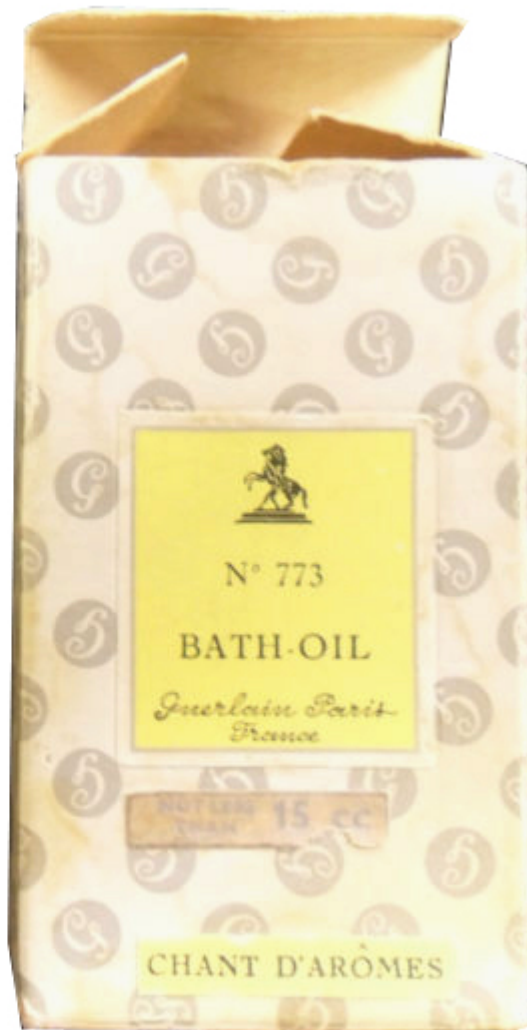

Sous-Catégorie:	LES LYRES Bath Oil
Sous-Sous-Catégorie:	LES LYRES Bath Oil Boite à Pois
Référence Catalogue :	LYRBO-BP07
Référence GUERLAIN :	Non Communiqué
Concentration :	Huile Pour Le Bain
Contenance :	15 ml
Année d'Édition :	
Pays de distribution	France
Mesure du flacon (HxLxP) :	7,2 cm x 3 (à la base) cm x 1,6 cm
Conditionnement :	Boite à Pois