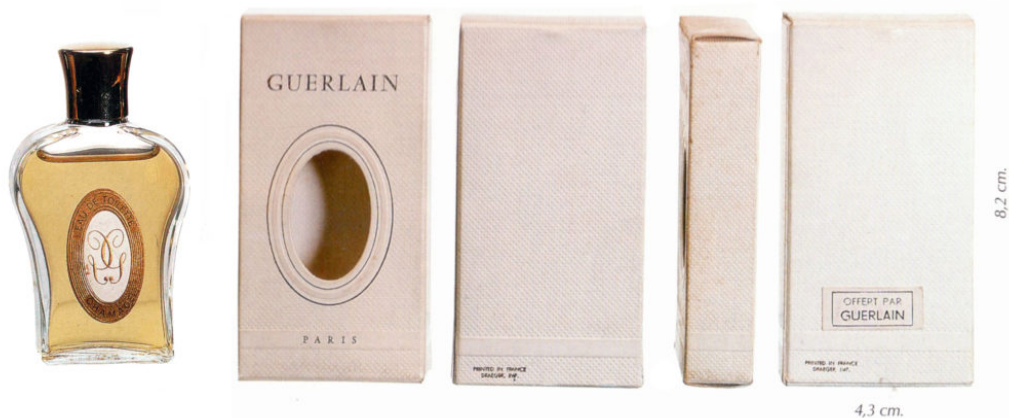

LYRE JICKY

Sous-Catégorie:	LES LYRES Françaises
Sous-Sous-Catégorie:	—
Référence Catalogue :	LYR-FR03
Référence GUERLAIN :	Non Communiqué
Concentration :	Eau De Toilette
Contenance :	15ml
Année d'Édition :	1970
Pays de distribution	France
Mesure du flacon (HxLxP) :	6,9 cm x 3,05 cm x 1,6 cm
Conditionnement :	Boite Blanche
Mesure Conditionnement (HxLxP) :	8,2 cm x 4,3 cm x 1,8 cm
Cible :	Femme
Indice Valeur :	Très Rare
Côte :	400 €

LYRE CHANT D'ARÔMES

Sous-Catégorie:	LES LYRES Françaises
Sous-Sous-Catégorie:	—
Référence Catalogue :	LYR-FR02
Référence GUERLAIN :	Non Communiqué
Concentration :	Eau De Toilette
Contenance :	15ml
Année d'Édition :	1970
Pays de distribution	France
Mesure du flacon (HxLxP) :	6,9 cm x 3,05 cm x 1,6 cm
Conditionnement :	Boite Blanche
Mesure Conditionnement (HxLxP) :	8,2 cm x 4,3 cm x 1,8 cm
Cible :	Femme
Indice Valeur :	Très Rare
Côte :	400 €

LYRE CHAMADE

Sous-Catégorie:	LES LYRES Françaises
Sous-Sous-Catégorie:	–
Référence Catalogue :	LYR-FR01
Référence GUERLAIN :	Non Communiqué
Concentration :	Eau De Toilette
Contenance :	15ml
Année d'Édition :	1970
Pays de distribution	France
Mesure du flacon (HxLxP) :	6,9 cm x 3,05 cm x 1,6 cm
Conditionnement :	Boite Blanche
Mesure Conditionnement (HxLxP) :	8,2 cm x 4,3 cm x 1,8 cm
Cible :	Femme
Indice Valeur :	Très Rare