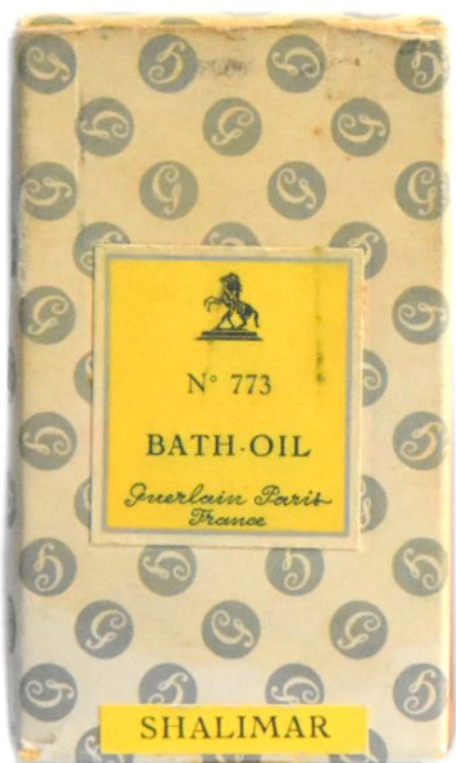

LYRE CHAMADE

Sous-Catégorie:	LES LYRES Françaises
Sous-Sous-Catégorie:	–
Référence Catalogue :	LYR-FR01
Référence GUERLAIN :	Non Communiqué
Concentration :	Eau De Toilette
Contenance :	15ml
Année d'Édition :	1970
Pays de distribution	France
Mesure du flacon (HxLxP) :	6,9 cm x 3,05 cm x 1,6 cm
Conditionnement :	Boite Blanche
Mesure Conditionnement (HxLxP) :	8,2 cm x 4,3 cm x 1,8 cm
Cible :	Femme
Indice Valeur :	Très Rare

Variation de la sérigraphie en façade du flacon de la Référence **LYRBO-US07**.

LYRE NAHEMA

Sous-Catégorie:	LES LYRES Bath Oil
Sous-Sous-Catégorie:	
Référence Catalogue :	LYRBO-BN02
Référence GUERLAIN :	YE 4 AA1
Concentration :	Huile Pour Le Bain
Contenance :	15 ml
Année d'Édition :	

Existe avec une sérigraphie en lettre majuscule sur le flacon.

(Référence Catalogue : **LYRBO-BN01**)

LYRE SHALIMAR

Sous-Catégorie:	LES LYRES Bath Oil
Sous-Sous-Catégorie:	LES LYRES Bath Oil Boite à Pois
Référence Catalogue :	LYRBO-BP13
Référence GUERLAIN :	Non Communiqué
Concentration :	Huile Pour Le Bain
Contenance :	15 ml
Année d'Édition :	
Pays de distribution	USA
Mesure du flacon (HxLxP) :	7,2 cm x 3 cm x 1,6 cm
Conditionnement :	Boite à Pois
Mesure Conditionnement (HxLxP) :	8,1 cm x 5,1 cm x 2,2 cm
Cible :	Femme
Indice Valeur :	Rare

LYRE SHALIMAR

Sous-Catégorie:	LES LYRES Bath Oil
Sous-Sous-Catégorie:	LES LYRES Bath Oil Boite à Pois
Référence Catalogue :	LYRBO-BP12
Référence GUERLAIN :	Non Communiqué
Concentration :	Huile Pour Le Bain
Contenance :	15 ml
Année d'Édition :	
Pays de distribution	USA