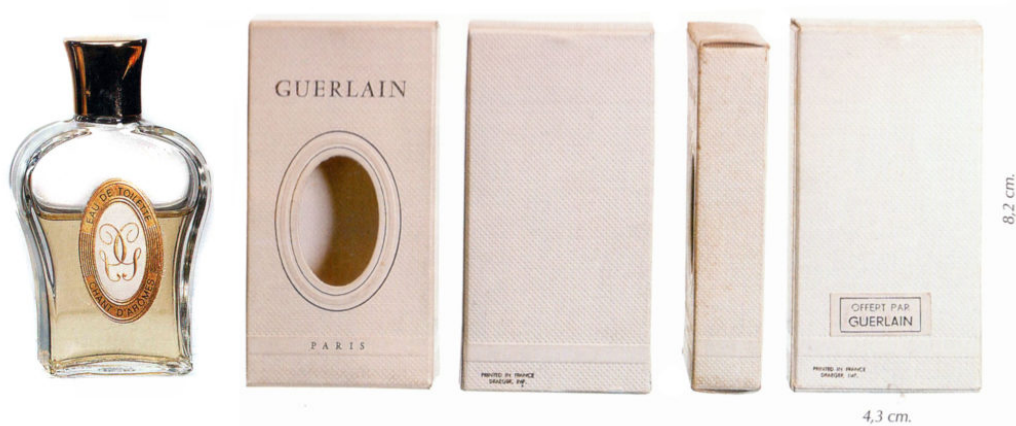

LYRE JICKY

Sous-Catégorie:	LES LYRES Françaises
Sous-Sous-Catégorie:	—
Référence Catalogue :	LYR-FR03
Référence GUERLAIN :	Non Communiqué
Concentration :	Eau De Toilette
Contenance :	15ml
Année d'Édition :	1970
Pays de distribution	France
Mesure du flacon (HxLxP) :	6,9 cm x 3,05 cm x 1,6 cm
Conditionnement :	Boite Blanche
Mesure Conditionnement (HxLxP) :	8,2 cm x 4,3 cm x 1,8 cm
Cible :	Femme
Indice Valeur :	Très Rare
Côte :	400 €

LYRE CHANT D'ARÔMES

Sous-Catégorie:	LES LYRES Françaises
Sous-Sous-Catégorie:	—
Référence Catalogue :	LYR-FR02
Référence GUERLAIN :	Non Communiqué
Concentration :	Eau De Toilette
Contenance :	15ml
Année d'Édition :	1970
Pays de distribution	France
Mesure du flacon (HxLxP) :	6,9 cm x 3,05 cm x 1,6 cm
Conditionnement :	Boite Blanche
Mesure Conditionnement (HxLxP) :	8,2 cm x 4,3 cm x 1,8 cm
Cible :	Femme
Indice Valeur :	Très Rare
Côte :	400 €

LYRE CHAMADE

Sous-Catégorie:	LES LYRES Françaises
Sous-Sous-Catégorie:	–
Référence Catalogue :	LYR-FR01
Référence GUERLAIN :	Non Communiqué
Concentration :	Eau De Toilette
Contenance :	15ml
Année d'Édition :	1970
Pays de distribution	France
Mesure du flacon (HxLxP) :	6,9 cm x 3,05 cm x 1,6 cm
Conditionnement :	Boite Blanche
Mesure Conditionnement (HxLxP) :	8,2 cm x 4,3 cm x 1,8 cm
Cible :	Femme
Indice Valeur :	Très Rare