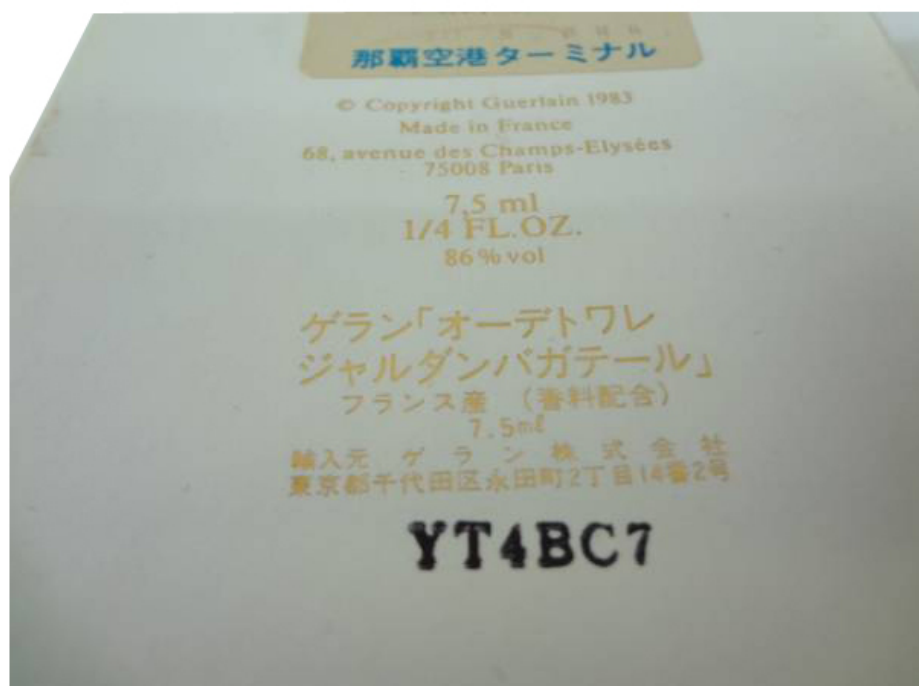

REPLIQUE JARDINS DE BAGATELLE

Sous-Catégorie :	REPLIQUE Jardins De Bagatelle
Sous-Sous-Catégorie :	
Référence Catalogue :	REP – JDB18
Référence GUERLAIN :	YT4BC7
Concentration :	Eau De Toilette
Contenance :	7,5 ml

Sérigraphie en lettres minuscules de la marque sur le devant de la boîte et en en face avant (en bas) du flacon. **Edition Japonaise.**

REPLIQUE JARDINS DE BAGATELLE

Sous-Catégorie :	REPLIQUE Jardins De Bagatelle
Sous-Sous-Catégorie :	
Référence Catalogue :	REP – JDB17
Référence GUERLAIN :	
Concentration :	Eau De Toilette
Contenance :	7,5 ml
Année d'Édition :	1984
Pays de distribution :	Etats-Unis
Mesure du flacon (HxLxP) :	6,4 cm x 1,9 cm x 1,9 cm
Conditionnement :	Boite Blanche

Mesure Conditionnement (HxLxP) :	12,8 cm x 8,4 cm x 3,3 cm
Cible :	Femme
Indice Valeur :	Rare
Côte :	95 €

Sérigraphie en lettres minuscules de la marque sur le devant de la boîte et en en face avant (en bas) du flacon.

Variante de la référence REP – JDB01 et REP – JDB02.
Apparition de la contenance et du « Floz » au pied en façade de la boîte .

REPLIQUE JARDINS DE BAGATELLE

Sous-Catégorie :	REPLIQUE Jardins De Bagatelle
Sous-Sous-Catégorie :	
Référence Catalogue :	REP – JDB16
Référence GUERLAIN :	
Concentration :	Eau De Toilette
Contenance :	7,5 ml
Année d'Édition :	1983
Pays de distribution :	France
Mesure du flacon (HxLxP) :	6,4 cm x 1,9 cm x 1,9 cm
Conditionnement :	Boite Blanche
Mesure Conditionnement (HxLxP) :	12,8 cm x 8,4 cm x 3,3 cm
Cible :	Femme
Indice Valeur :	Rare
Côte :	95 €