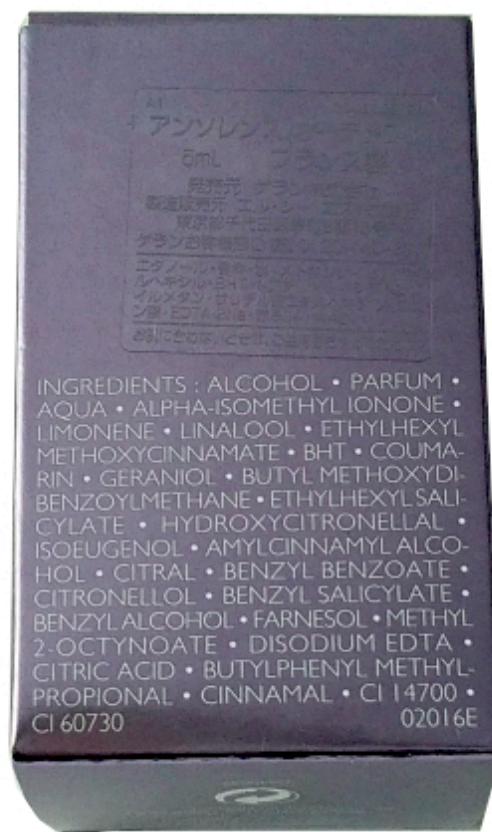

RÉPLIQUE INSOLENCE

Sous-Catégorie :	RÉPLIQUE Insolence
Sous-Sous-Catégorie :	
Référence Catalogue :	REP – Inso03
Référence GUERLAIN :	
Concentration :	Eau De Toilette
Contenance :	5 ml
Année d'Édition :	2007
Pays de distribution :	Japon
Mesure du flacon (HxLxP) :	3 cm x 4 cm de diamètre
Conditionnement :	Boite
Mesure Conditionnement (HxLxP) :	7,67 cm x 4,6 cm x 4,6 cm

Cible :	Femme
Indice Valeur :	Courant
Côte :	20 €

Variante de boîte de la référence [REP – Inso01](#)

RÉPLIQUE INSOLENCE

Sous-Catégorie :	RÉPLIQUE Insolence
Sous-Sous-Catégorie :	
Référence Catalogue :	REP – Inso02
Référence GUERLAIN :	6H01
Concentration :	Eau De Toilette
Contenance :	5 ml
Année d'Édition :	2007
Pays de distribution :	France
Mesure du flacon (HxLxP) :	3 cm x 4 cm de diamètre

Conditionnement :	Boite
Mesure Conditionnement (HxLxP) :	7,67 cm x 4,6 cm x 4,6 cm
Cible :	Femme
Indice Valeur :	Courant
Côte :	10 €

Variante de boite de la référence [REP - Inso01](#)

RÉPLIQUE INSOLENCE

Sous-Catégorie :	RÉPLIQUE Insolence
Sous-Sous-Catégorie :	

Référence Catalogue :	REP – Inso01
Référence GUERLAIN :	OT01
Concentration :	Eau De Toilette
Contenance :	5 ml
Année d'Édition :	2006
Pays de distribution :	France
Mesure du flacon (HxLxP) :	3 cm x 4 cm de diamètre
Conditionnement :	Boite
Mesure Conditionnement (HxLxP) :	7,67 cm x 4,6 cm x 4,6 cm
Cible :	Femme
Indice Valeur :	Courant
Côte :	10 €