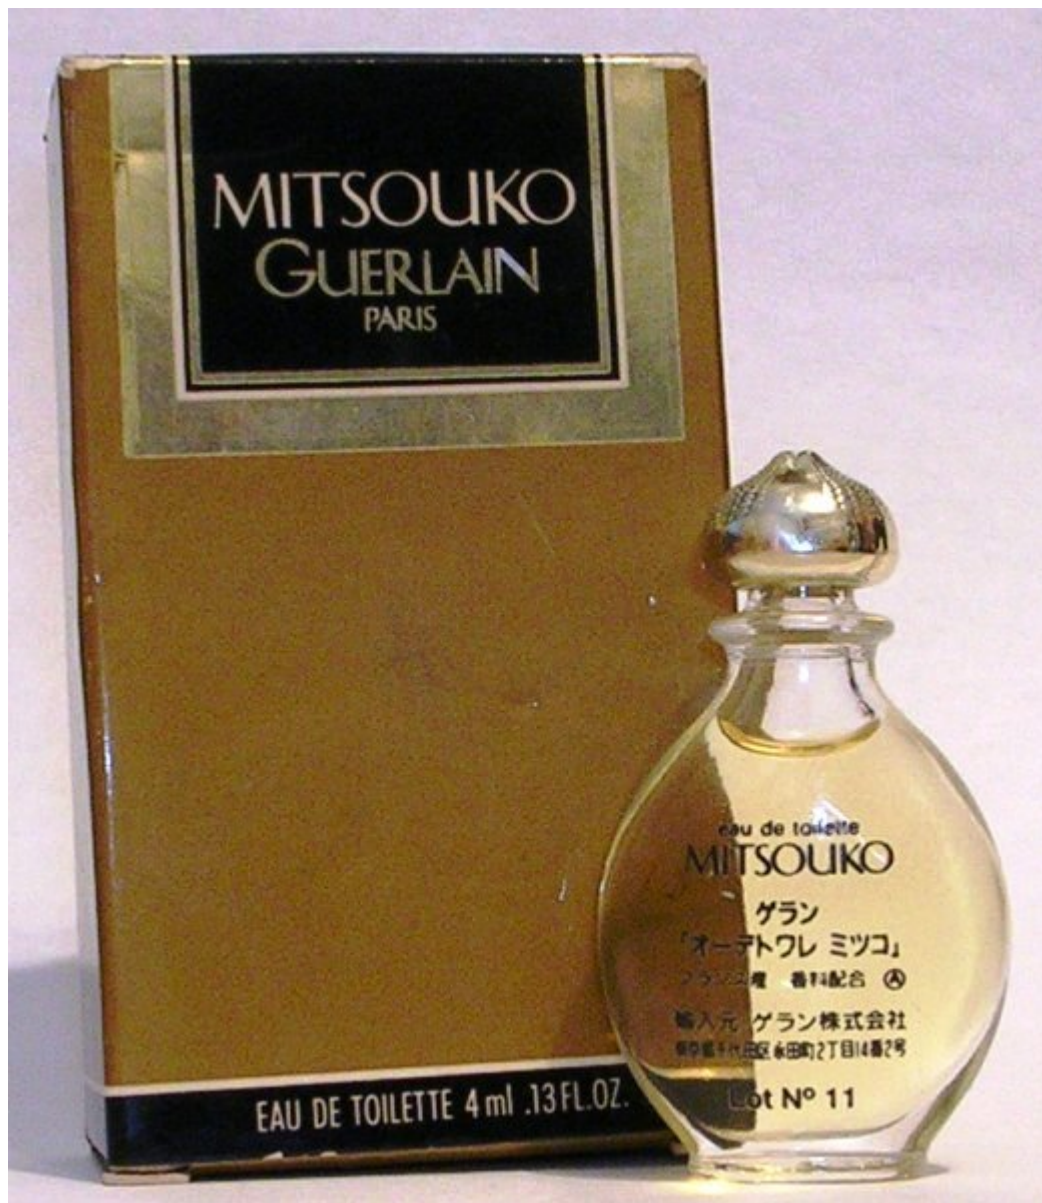

Conditionnement :	Boite Brune Col Marin
Mesure Conditionnement (HxLxP) :	8,1 cm x 4,9 cm x 2,2 cm
Cible :	Femme
Indice Valeur :	Rare
Côte :	100 €

Le bouchon est en plastique doré et clippé. Le col du flacon est lisse. Flacon estampillé LOT N°14.

GOUTTE MITSOUKO

OLYMPUS DIGITAL CAMERA

Sous-Catégorie :	LES GOUTTES G8
Sous-Sous-Catégorie :	LES GOUTTES G8 B
Référence Catalogue :	GG8-025
Référence GUERLAIN :	Non Communiqué
Concentration :	Eau De Toilette
Contenance :	4,2 ml
Année d'Édition :	1986
Pays de distribution :	Japon
Mesure du flacon (HxLxP) :	5,1 cm x 2,9 cm x 0,90 cm
Conditionnement :	Boite Brune Col Marin
Mesure Conditionnement (HxLxP) :	8,1 cm x 4,9 cm x 2,2 cm
Cible :	Femme
Indice Valeur :	Rare
Côte :	100 €

Le bouchon est en plastique doré et clippé. Le col du flacon est lisse. Flacon estampillé LOT WA 01.

GOUTTE MITSOUKO

Sous-Catégorie :	LES GOUTTES G8
Sous-Sous-Catégorie :	LES GOUTTES G8 B
Référence Catalogue :	GG8-024
Référence GUERLAIN :	Non Communiqué
Concentration :	Eau De Toilette
Contenance :	4 ml
Année d'Édition :	1986
Pays de distribution :	Japon
Mesure du flacon (HxLxP) :	5,1 cm x 2,9 cm x 0,90 cm
Conditionnement :	Boite Brune Col Marin

Mesure Conditionnement (HxLxP) :	8,1 cm x 4,9 cm x 2,2 cm
Cible :	Femme
Indice Valeur :	Rare
Côte :	100 €

Le bouchon est en plastique doré et clippé. Le col du flacon est lisse. Flacon estampillé LOT N°11.