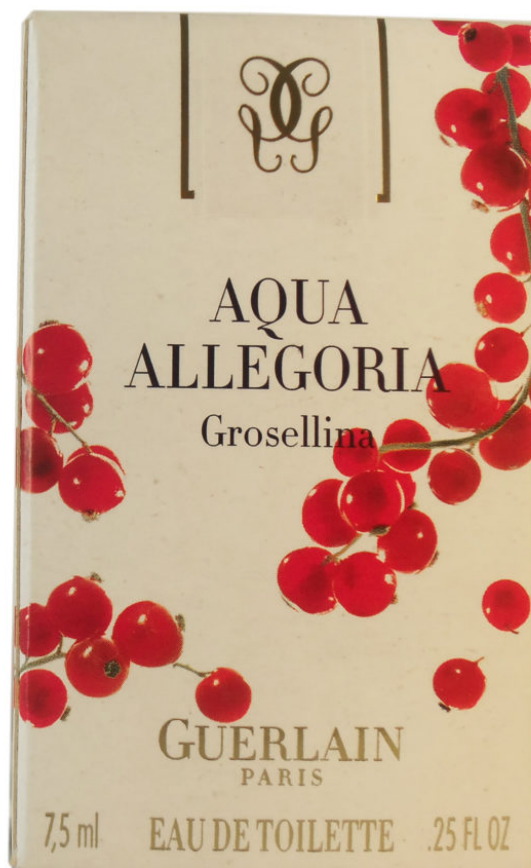

Sous-Catégorie :	AQUA ALLEGORIA Boite Standard Grand Format
Sous-Sous-Catégorie :	
Référence Catalogue :	AQAL – 022
Référence GUERLAIN :	G640162
Concentration :	Eau De Toilette
Contenance :	7,5 ml
Année d'Édition :	2006
Pays de distribution :	France
Mesure du flacon (HxLxP) :	5,4 cm x 2,3 cm (diamètre)
Conditionnement :	Boite Colorée
Mesure Conditionnement (HxLxP) :	7,6 cm x 4,6 cm x 4,6 cm