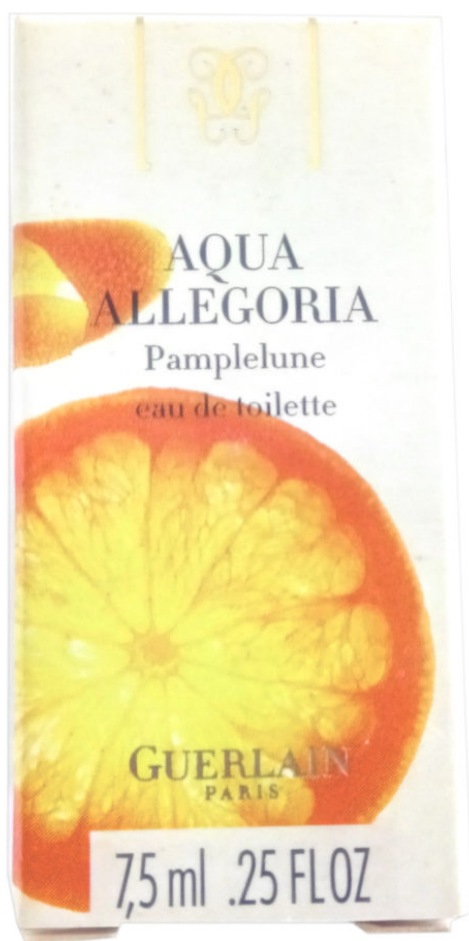

Sous-Catégorie :	AQUA ALLEGORIA Boite Standard Petit Format
Sous-Sous-Catégorie :	
Référence Catalogue :	AQAL- 016
Référence GUERLAIN :	640242 – 4D01
Concentration :	Eau De Toilette
Contenance :	7,5 ml
Année d'Édition :	2003
Pays de distribution :	France
Mesure du flacon (HxLxP) :	5,4 cm x 2,3 cm (diamètre)
Conditionnement :	Boite Colorée