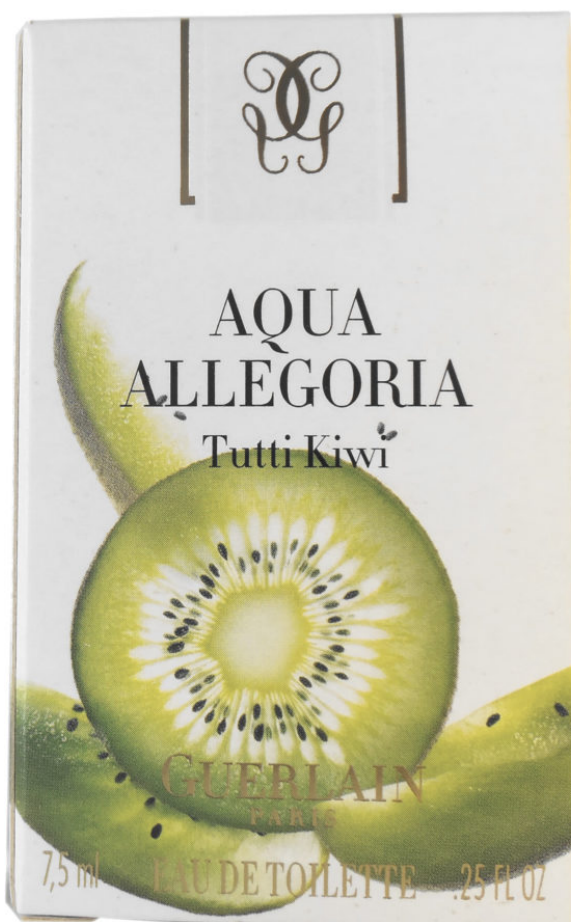

Sous-Catégorie :	AQUA ALLEGORIA Boite Standard Grand Format
Sous-Sous-Catégorie :	
Référence Catalogue :	AQAL- 021
Référence GUERLAIN :	G640161
Concentration :	Eau De Toilette
Contenance :	7,5 ml
Année d'Édition :	2006
Pays de distribution :	France
Mesure du flacon (HxLxP) :	5,4 cm x 2,3 cm (diamètre)
Conditionnement :	Boite Colorée