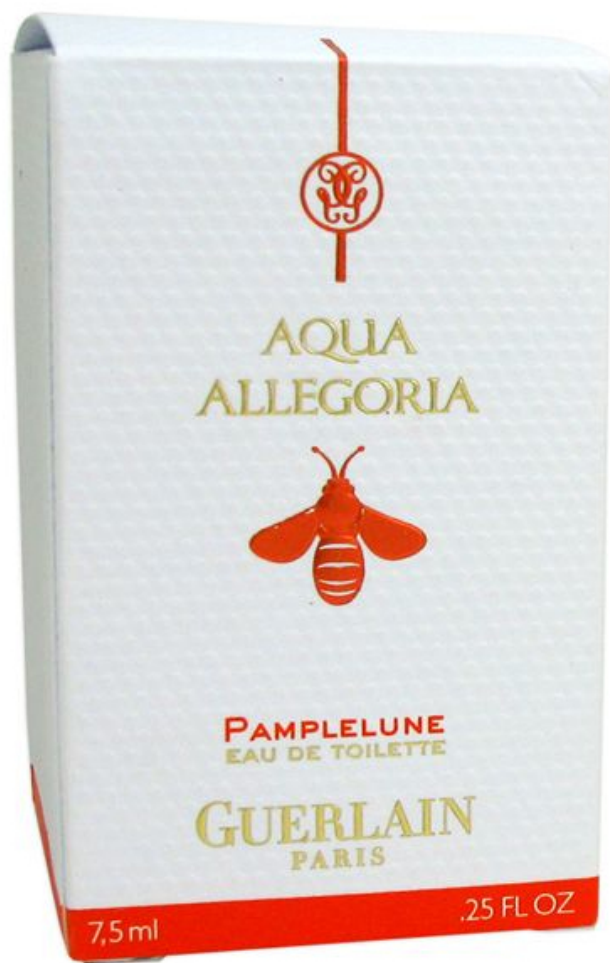

Sous-Catégorie :	AQUA ALLEGORIA Boite Standard Grand Format
Sous-Sous-Catégorie :	
Référence Catalogue :	AQAL- 031
Référence GUERLAIN :	7421005362 – 2X01
Concentration :	Eau De Toilette
Contenance :	7,5 ml
Année d'Édition :	2011
Pays de distribution :	France
Mesure du flacon (HxLxP) :	5,4 cm x 2,3 cm (diamètre)