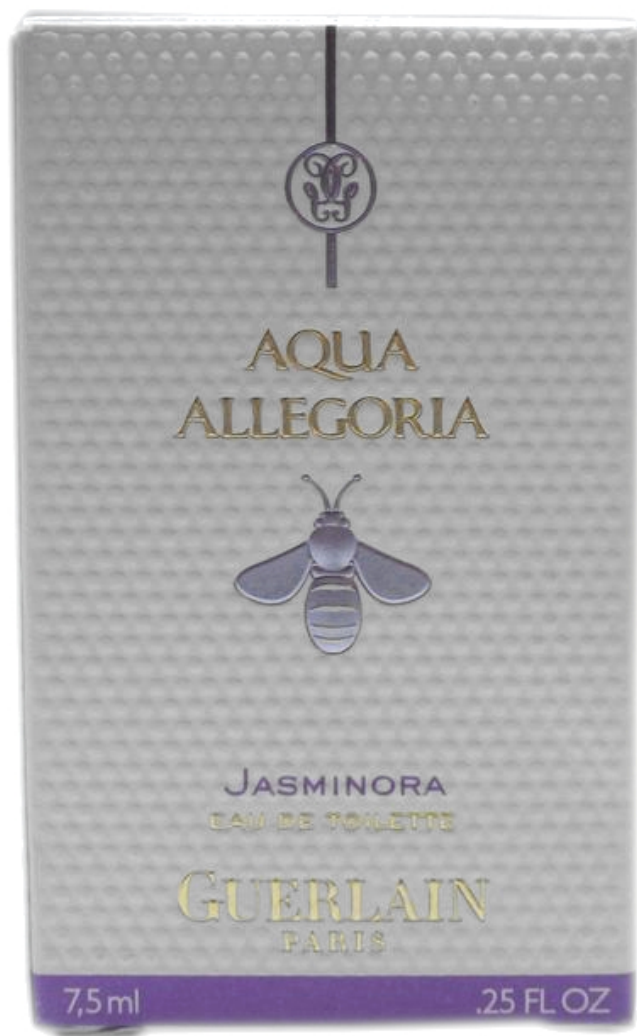

Sous-Catégorie :	AQUA ALLEGORIA Boite Standard Grand Format
Sous-Sous-Catégorie :	
Référence Catalogue :	AQAL- 039
Référence GUERLAIN :	G642202 – 1P01
Concentration :	Eau De Toilette
Contenance :	7,5 ml
Année d'Édition :	2011
Pays de distribution :	France