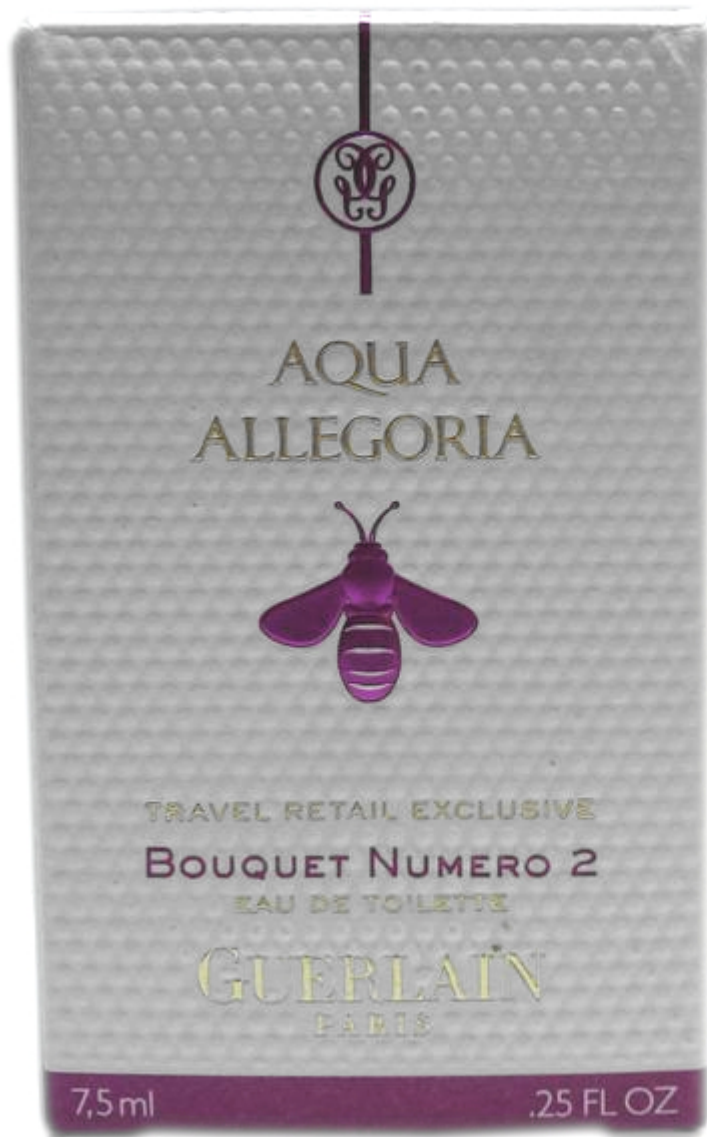

Sous-Catégorie :	AQUA ALLEGORIA Boite Standard Grand Format
Sous-Sous-Catégorie :	
Référence Catalogue :	AQAL- 038
Référence GUERLAIN :	7421022322 – 1001
Concentration :	Eau De Toilette
Contenance :	7,5 ml
Année d'Édition :	2011
Pays de distribution :	France