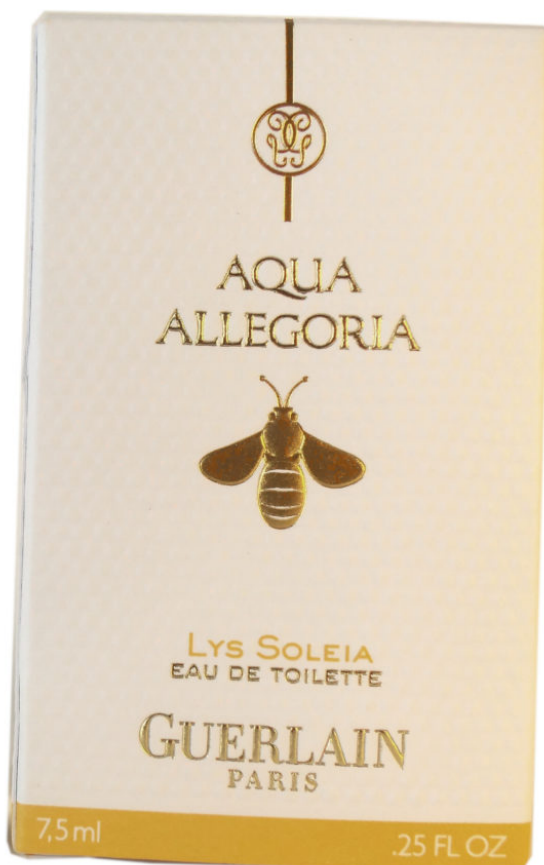

AQUA ALLEGORIA LYS SOLEIA

Sous-Catégorie :	AQUA ALLEGORIA Boite Standard Grand Format
Sous-Sous-Catégorie :	
Référence Catalogue :	AQAL- 041
Référence GUERLAIN :	G642276 – 2N01
Concentration :	Eau De Toilette
Contenance :	7,5 ml
Année d'Édition :	2012
Pays de distribution :	France
Mesure du flacon (HxLxP) :	5,4 cm x 2,3 cm (diamètre)
Conditionnement :	Boite Blanche Gaufrée

Mesure Conditionnement (HxLxP) :	7,6 cm x 4,6 cm x 4,6 cm
Cible :	Femme
Indice Valeur :	Courant
Côte :	10 €

Le Logo de la maison en façade pastille . Le logo recyclage est sous la boite. Étiquette ronde transparente, sérigraphie dorée collée sous le flacon. Le flacon est logé dans encerclement en carton pour le maintenir debout sur un côté de la boite. Apparition d'un code barre sous la boite.

Cette miniature était distribuée dans un ensemble de 4 boites indépendantes « Aqua Allégoria » dans les duty-free. Elles étaient entourées par un carton avec une image « Aqua Allégoria » et scellées par un plastique cellophane transparent.

AQUA ALLEGORIA BOUQUET DE MAI

Sous-Catégorie :	AQUA ALLEGORIA Boite Standard Grand Format
Sous-Sous-Catégorie :	
Référence Catalogue :	AQAL- 040
Référence GUERLAIN :	7421025122 – 2N01
Concentration :	Eau De Toilette
Contenance :	7,5 ml
Année d'Édition :	2012
Pays de distribution :	France
Mesure du flacon (HxLxP) :	5,4 cm x 2,3 cm (diamètre)
Conditionnement :	Boite Blanche Gaufrée
Mesure Conditionnement (HxLxP) :	7,6 cm x 4,6 cm x 4,6 cm
Cible :	Femme