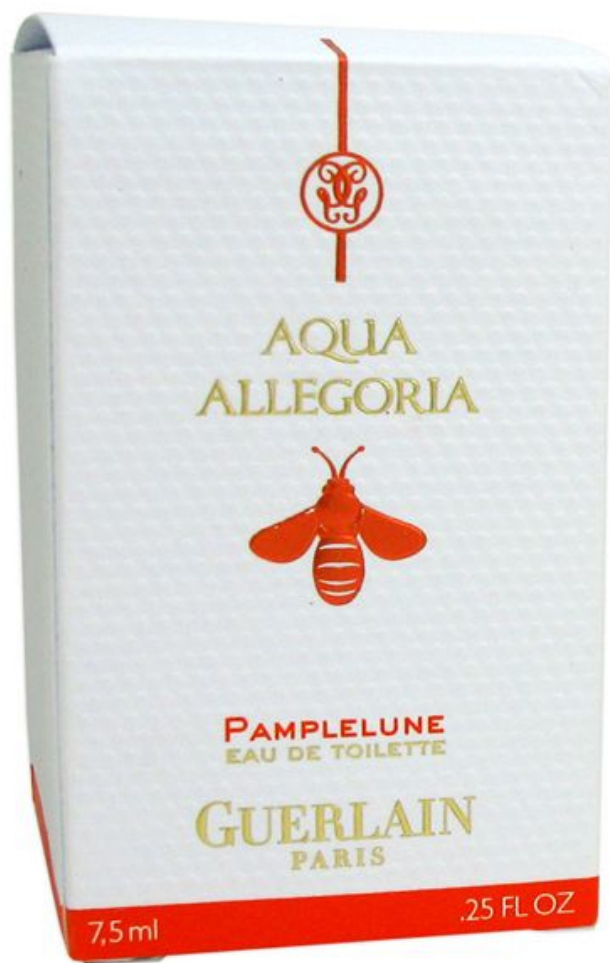

Sous-Catégorie :	AQUA ALLEGORIA Boite Standard Grand Format
Sous-Sous-Catégorie :	
Référence Catalogue :	AQAL- 030
Référence GUERLAIN :	7421005362 – 0001
Concentration :	Eau De Toilette
Contenance :	7,5 ml
Année d'Édition :	2010
Pays de distribution :	France
Mesure du flacon (HxLxP) :	5,4 cm x 2,3 cm (diamètre)