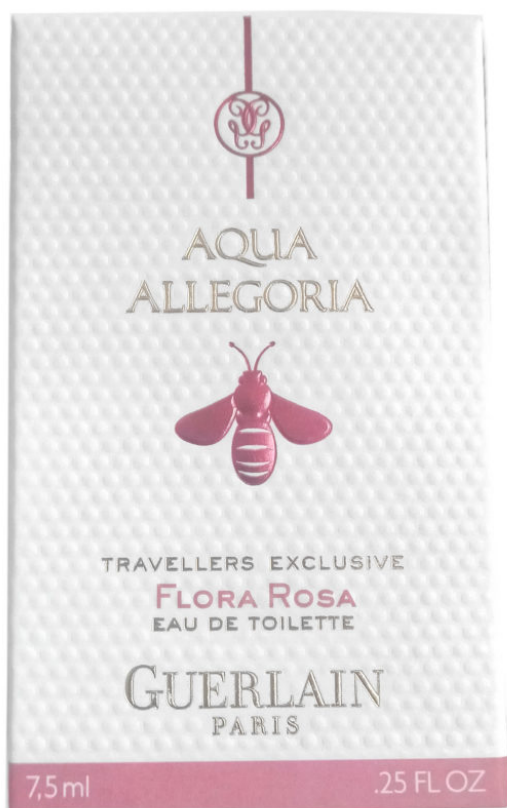

Sous-Catégorie :	AQUA ALLEGORIA Boite Standard Grand Format
Sous-Sous-Catégorie :	
Référence Catalogue :	AQAL- 035
Référence GUERLAIN :	7411026992 – 2Y01
Concentration :	Eau De Toilette
Contenance :	7,5 ml
Année d'Édition :	2013
Pays de distribution :	France
Mesure du flacon (HxLxP) :	5,4 cm x 2,3 cm (diamètre)
Conditionnement :	Boite Blanche Gaufrée
Mesure Conditionnement (HxLxP) :	7,6 cm x 4,6 cm x 4,6 cm