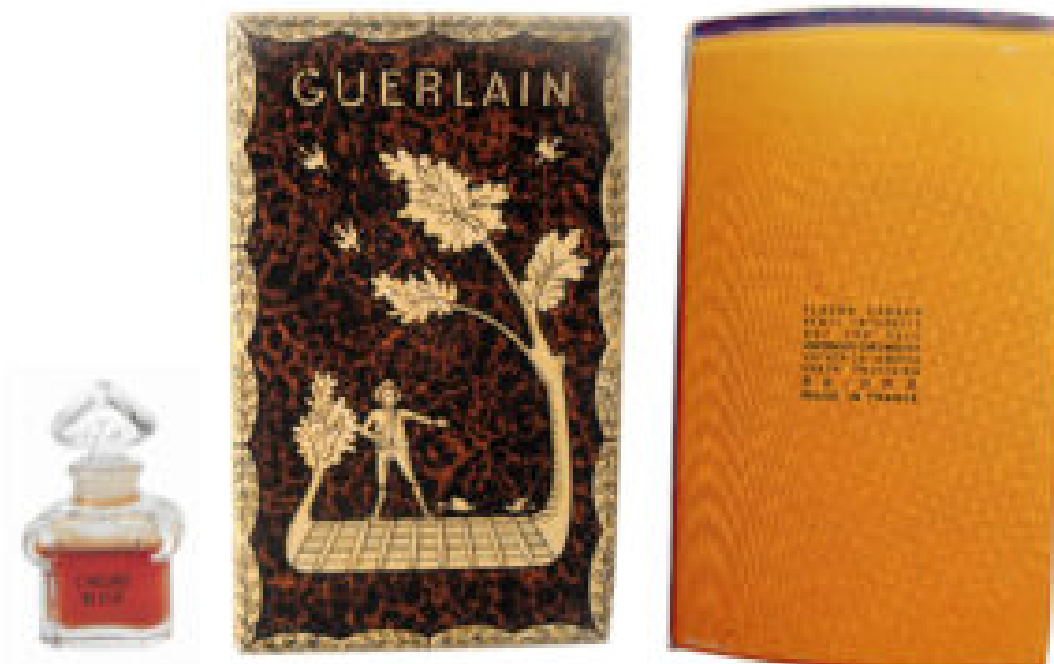

RÉPLIQUE L'HEURE BLEUE

Sous-Catégorie :	RÉPLIQUE L'Heure Bleue
Sous-Sous-Catégorie :	
Référence Catalogue :	REP – LHeu01
Référence GUERLAIN :	
Concentration :	Parfum
Contenance :	2 ml
Année d'Édition :	1973
Pays de distribution :	France
Mesure du flacon (HxLxP) :	3,8 cm x 1,9 cm x 0,9 cm au pied
Conditionnement :	Boite
Mesure Conditionnement (HxLxP) :	9,26 cm x 6,17 cm x 2,66 cm
Cible :	Femme
Indice Valeur :	Assez courant
Côte :	85 €

Flacon cœur 1er version .