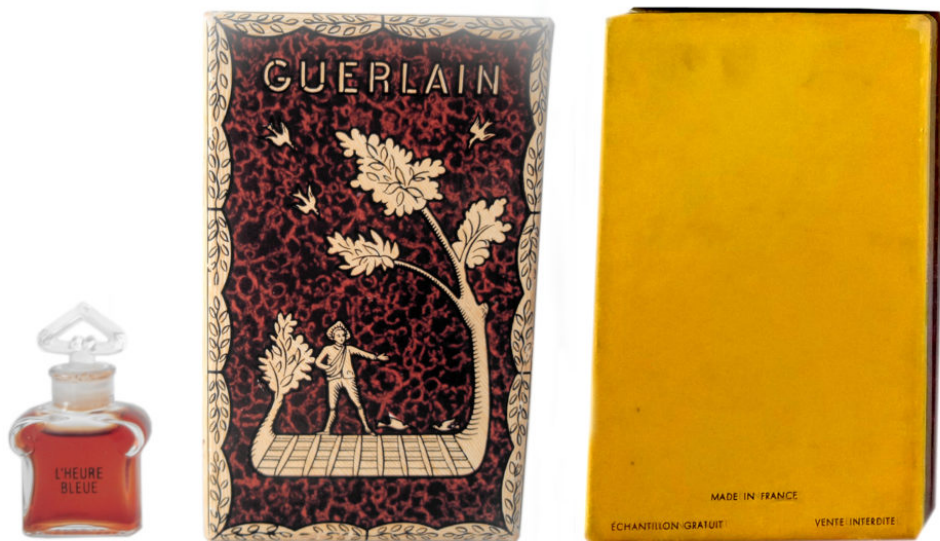

RÉPLIQUE L'HEURE BLEUE

Sous-Catégorie :	RÉPLIQUE L'Heure Bleue
Sous-Sous-Catégorie :	
Référence Catalogue :	REP – LHeu02
Référence GUERLAIN :	
Concentration :	Parfum
Contenance :	2 ml
Année d'Édition :	1973
Pays de distribution :	France
Mesure du flacon (HxLxP) :	3,8 cm x 1,9 cm x 0,9 cm au pied
Conditionnement :	Boite
Mesure Conditionnement (HxLxP) :	9,26 cm x 6,17 cm x 2,66 cm
Cible :	Femme
Indice Valeur :	Assez courant
Côte :	85 €

Flacon cœur 1er version .