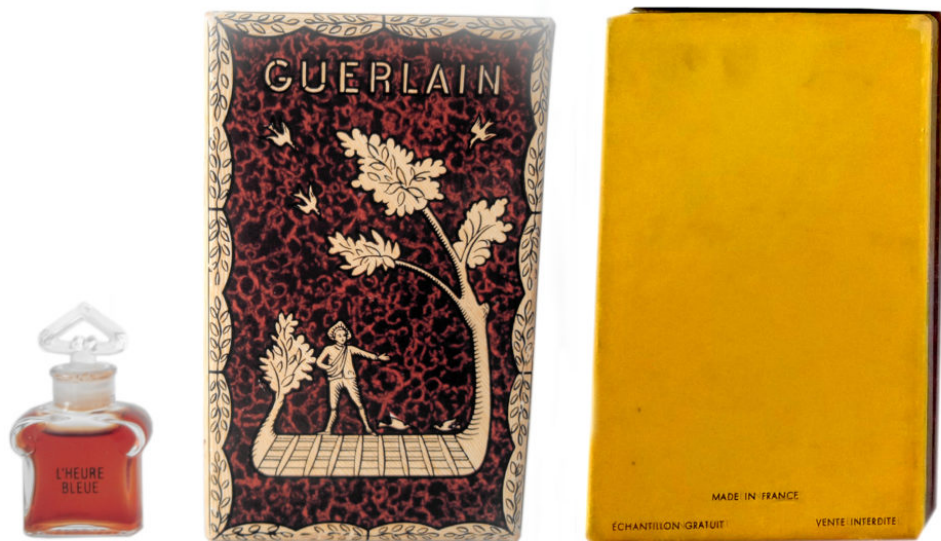

# RÉPLIQUE L'HEURE BLEUE

Sous-Catégorie :	RÉPLIQUE L'Heure Bleue
Sous-Sous-Catégorie :	
Référence Catalogue :	REP – LHeu02
Référence GUERLAIN :	
Concentration :	Parfum
Contenance :	2 ml
Année d'Édition :	1973
Pays de distribution :	France
Mesure du flacon (HxLxP) :	3,8 cm x 1,9 cm x 0,9 cm au pied
Conditionnement :	Boite
Mesure Conditionnement (HxLxP) :	9,26 cm x 6,17 cm x 2,66 cm
Cible :	Femme
Indice Valeur :	Assez courant
Côte :	85 €

Flacon cœur 1er version .