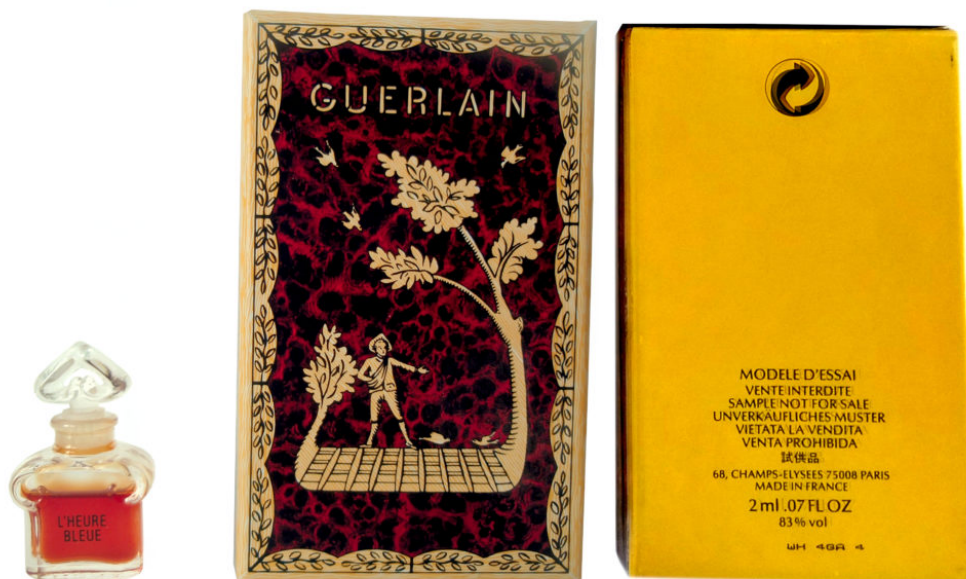

RÉPLIQUE L'HEURE BLEUE

Sous-Catégorie :	RÉPLIQUE L'Heure Bleue
Sous-Sous-Catégorie :	
Référence Catalogue :	REP – LHeu06
Référence GUERLAIN :	
Concentration :	Parfum
Contenance :	2 ml
Année d'Édition :	1994
Pays de distribution :	France
Mesure du flacon (HxLxP) :	3,9 cm x 1,9 cm x 1 cm au pied
Conditionnement :	Boite
Mesure Conditionnement (HxLxP) :	9,28 cm x 5,8 cm x 2,8 cm
Cible :	Femme
Indice Valeur :	courant
Côte :	15 €