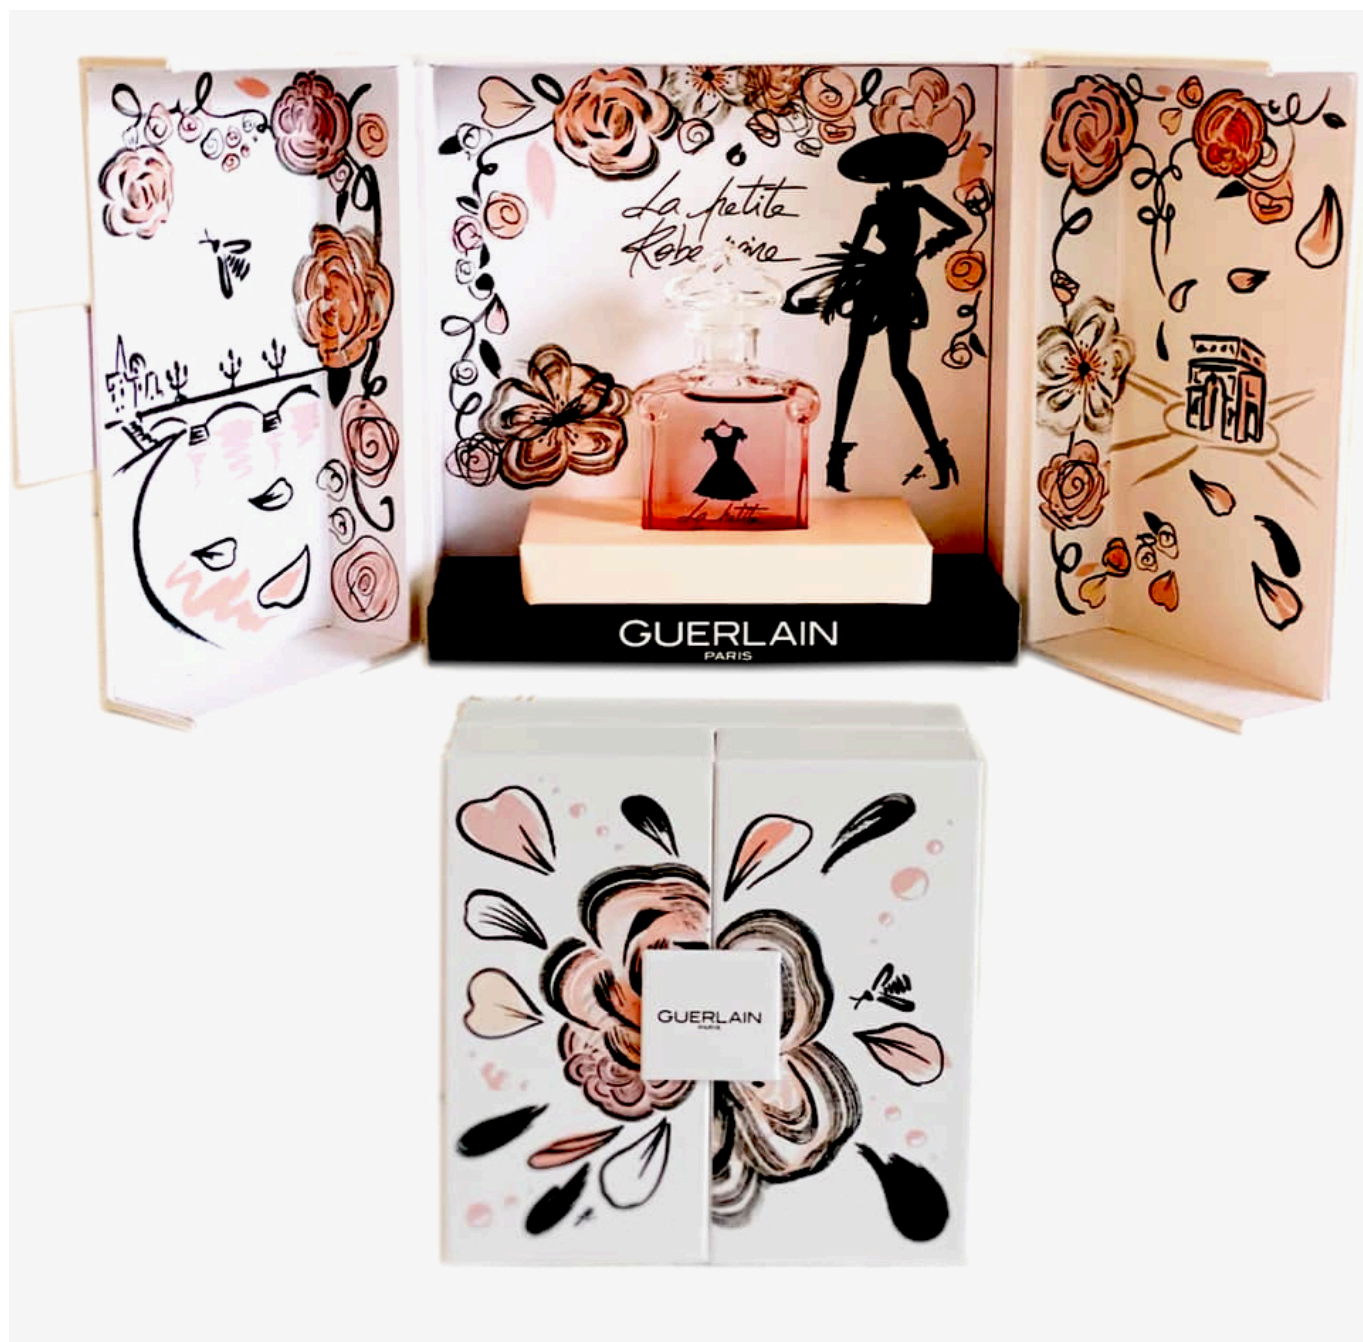

RÉPLIQUE LA PETITE ROBE NOIRE

| | |
|-----------------------|-------------------------------|
| Sous-Catégorie : | RÉPLIQUE La Petite Robe Noire |
| Sous-Sous-Catégorie : | |
| Référence Catalogue : | REP- LPRN 21 |
| Référence GUERLAIN : | |
| Concentration : | Eau De Parfum |

| | |
|----------------------------------|------------------------------------|
| Contenance : | 5 ml |
| Année d'Édition : | 2021 |
| Pays de distribution : | France |
| Mesure du flacon (HxLxP) : | 5,7 cm x 2,7 cm (base) x 1.3 cm |
| Conditionnement : | Boite à Fenêtre |
| Mesure Conditionnement (HxLxP) : | 10 cm x 10 cm x 4 cm |
| Cible : | Femme |
| Indice Valeur : | Courant |
| Côte : | 30 € |