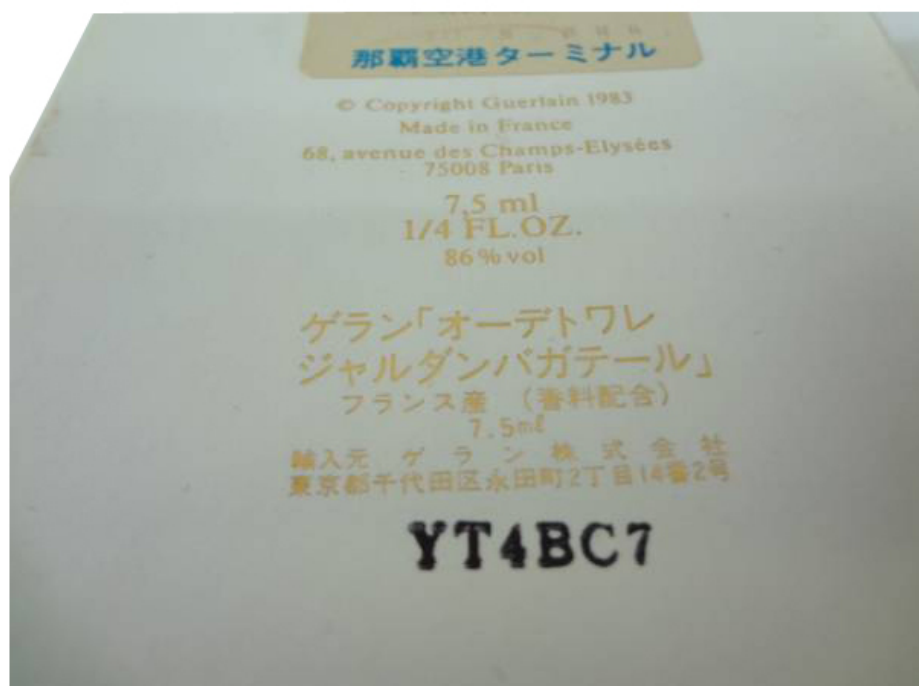

# REPLIQUE JARDINS DE BAGATELLE

Sous-Catégorie :	REPLIQUE Jardins De Bagatelle
Sous-Sous-Catégorie :	
Référence Catalogue :	REP – JDB18
Référence GUERLAIN :	YT4BC7
Concentration :	Eau De Toilette
Contenance :	7,5 ml

Année d'Édition :	1984
Pays de distribution :	Japon
Mesure du flacon (HxLxP) :	6,4 cm x 1,9 cm x 1,9 cm
Conditionnement :	Boite Blanche
Mesure Conditionnement (HxLxP) :	12,8 cm x 8,4 cm x 3,3 cm
Cible :	Femme
Indice Valeur :	Rare
Côte :	95 €

Sérigraphie en lettres minuscules de la marque sur le devant de la boîte et en en face avant (en bas) du flacon. **Edition Japonaise.**