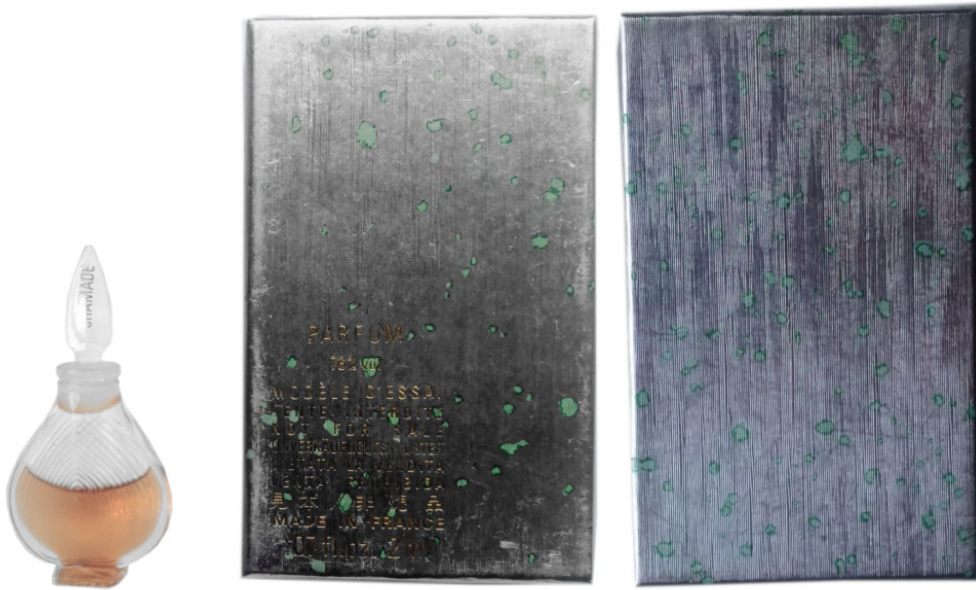

RÉPLIQUE CHAMADE

Sous-Catégorie :	RÉPLIQUE Chamade
Sous-Sous-Catégorie :	
Référence Catalogue :	REP – CHAM03
Référence GUERLAIN :	
Concentration :	Parfum
Contenance :	2,3 ml
Année d'Édition :	
Pays de distribution :	France
Mesure du flacon (HxLxP) :	5,5 cm x 2,78 cm au pied x 0,2 cm au pied
Conditionnement :	Boite
Mesure Conditionnement (HxLxP) :	9,26 cm x 5,8 cm x 2,68 cm
Cible :	Femme
Indice Valeur :	Assez rare
Côte :	50 €

Le jus rempli le pied du flacon. 2ème Variante de sérigraphie au dos de la boite.