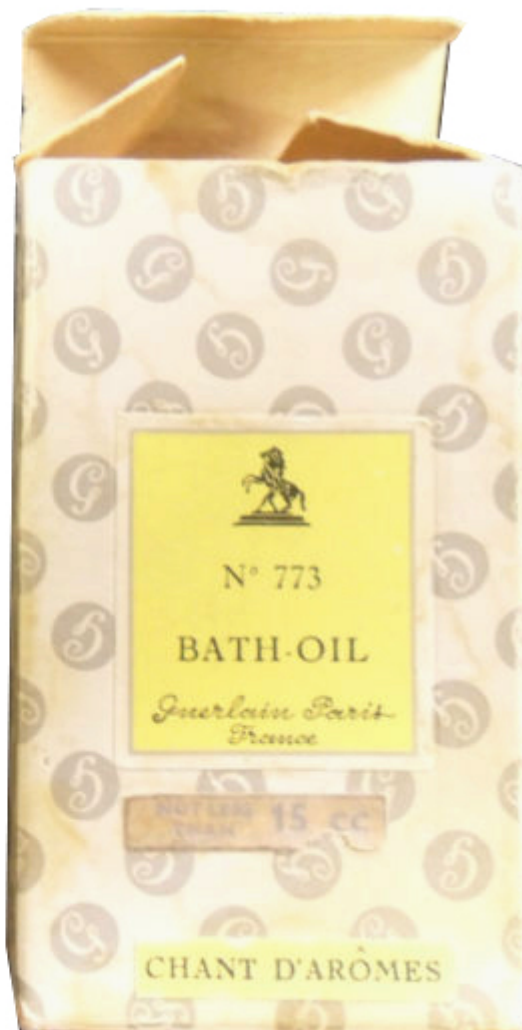

LYRE CHANT D'ARÔMES

Sous-Catégorie:	LES LYRES Bath Oil
Sous-Sous-Catégorie:	LES LYRES Bath Oil Boite à Pois
Référence Catalogue :	LYRBO-BP07
Référence GUERLAIN :	Non Communiqué
Concentration :	Huile Pour Le Bain
Contenance :	15 ml
Année d'Édition :	
Pays de distribution	France

Mesure du flacon (HxLxP) :	7,2 cm x 3 (à la base) cm x 1,6 cm
Conditionnement :	Boite à Pois
Mesure Conditionnement (HxLxP) :	7,4cm x 4,4 cm x 2 cm
Cible :	Femme
Indice Valeur :	Rare
Côte :	100 €

Une étiquette auto-collante jaune avec le nom de la fragrance est collée en bas de la boîte. Boîte plus petite.

LYRE L'HEURE BLEUE

Sous-Catégorie:	LES LYRES Bath Oil
-----------------	--------------------

Sous-Sous-Catégorie:	LES LYRES Bath Oil Boite à Pois
Référence Catalogue :	LYRBO-BP06
Référence GUERLAIN :	Non Communiqué
Concentration :	Huile Pour Le Bain
Contenance :	15 ml
Année d'Édition :	
Pays de distribution	France
Mesure du flacon (HxLxP) :	7,2 cm x 3 (à la base) cm x 1,6 cm
Conditionnement :	Boite à Pois
Mesure Conditionnement (HxLxP) :	8cm x 5,2 cm x 2,1 cm
Cible :	Femme
Indice Valeur :	Rare
Côte :	100 €

Une étiquette auto-collante jaune avec le nom de la fragrance est collée en bas de la boîte.

LYRE JICKY

Sous-Catégorie:	LES LYRES Bath Oil
Sous-Sous-Catégorie:	LES LYRES Bath Oil Boite à Pois
Référence Catalogue :	LYRBO-BP05
Référence GUERLAIN :	Non Communiqué
Concentration :	Huile Pour Le Bain
Contenance :	15 ml
Année d'Édition :	
Pays de distribution	USA
Mesure du flacon (HxLxP) :	7,2 cm x 3 (à la base) cm x 1,6 cm
Conditionnement :	Boite à Pois
Mesure Conditionnement (HxLxP) :	7 cm x 4,4 cm x 2 cm