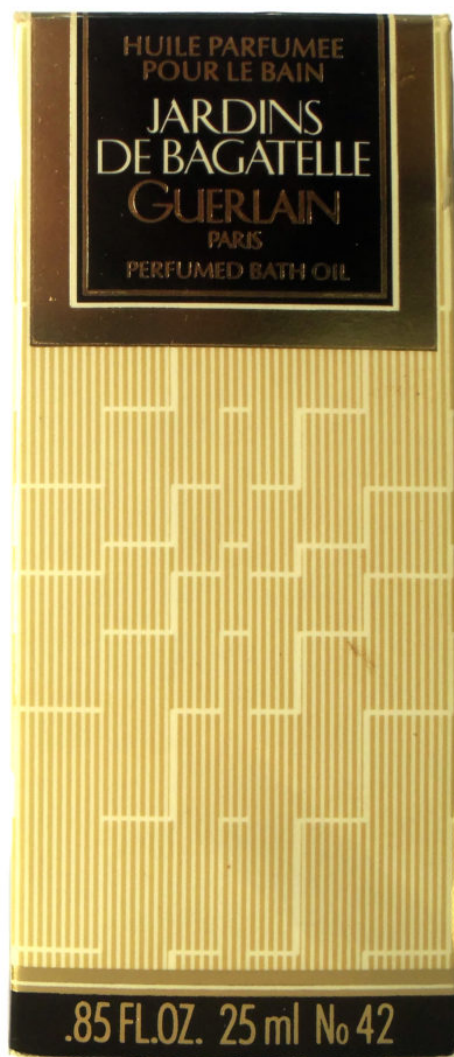

---

**BOUCHON DORE HABIT ROUGE**

Sous-Catégorie:	LES BOUCHONS DORES HABIT ROUGE
Sous-Sous-Catégorie:	—
Référence Catalogue :	BD-HR06
Référence GUERLAIN :	—
Concentration :	Eau De Cologne

Contenance :	4 ml
Année d'Édition :	1980
Pays de distribution	France
Mesure du flacon (HxLxP) :	4 cm x 2.6 cm x 1,2 cm
Conditionnement :	Boite
Mesure Conditionnement (HxLxP) :	8,9 cm x 4,9 cm x 1,3 cm
Cible :	Homme
Indice Valeur :	Assez Rare
Côte :	80 €

## **BOUCHON DORE HABIT ROUGE**

Sous-Catégorie:	LES BOUCHONS DORES HABIT ROUGE
Sous-Sous-Catégorie:	—
Référence Catalogue :	BD-HR05
Référence GUERLAIN :	MN 1048 CCF

Concentration :	Eau De Cologne
Contenance :	4 ml
Année d'Édition :	1980
Pays de distribution	France
Mesure du flacon (HxLxP) :	4 cm x 2.6 cm x 1,2 cm
Conditionnement :	Boite
Mesure Conditionnement (HxLxP) :	8,9 cm x 4,9 cm x 1,3 cm
Cible :	Homme
Indice Valeur :	Assez Rare
Côte :	80 €

---

**BOUCHON DORE HABIT ROUGE DRY**

Sous-Catégorie:	LES BOUCHONS DORES HABIT ROUGE
Sous-Sous-Catégorie:	—
Référence Catalogue :	BD-HR01
Référence GUERLAIN :	Non Communiqué

Concentration :	Eau De Cologne Dry
Contenance :	4 ml
Année d'Édition :	1965
Pays de distribution	France
Mesure du flacon (HxLxP) :	4 cm x 2.6 cm x 1,2 cm
Conditionnement :	Boite à Fenêtre
Mesure Conditionnement (HxLxP) :	5,5 cm x 4,4 cm x 1,3 cm
Cible :	Homme
Indice Valeur :	Assez Rare
Côte :	60 €

## LYRE JARDINS DE BAGATELLE

Sous-Catégorie:	LES LYRES 25ml
Sous-Sous-Catégorie:	—
Référence Catalogue :	LYR25-04
Référence GUERLAIN :	Non Communiqué
Concentration :	Huile Parfumée
Contenance :	25 ml
Année d'Édition :	
Pays de distribution	USA
Mesure du flacon (HxLxP) :	10 cm x 4,1 cm x 1,8 cm
Conditionnement :	Boite Col Marin Beige