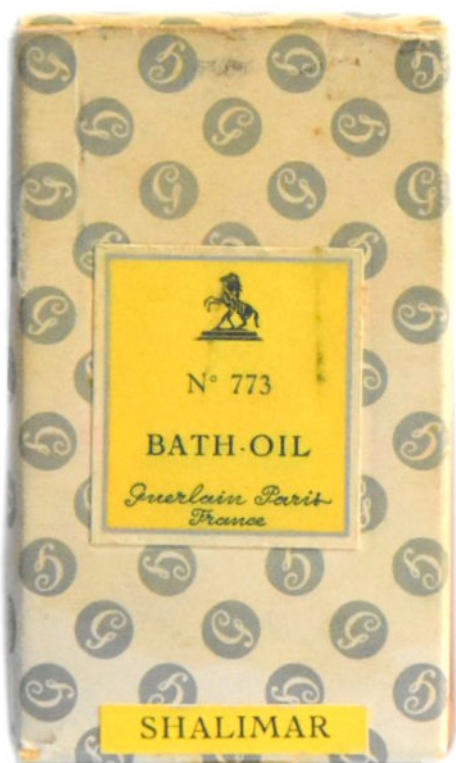

## LYRE SHALIMAR

Sous-Catégorie:	LES LYRES 25ml
Sous-Sous-Catégorie:	—
Référence Catalogue :	LYR25-02
Référence GUERLAIN :	Non Communiqué
Concentration :	Huile Parfumée
Contenance :	25 ml

Année d'Édition :	
Pays de distribution	USA
Mesure du flacon (HxLxP) :	10 cm x 4,1 cm x 1,8 cm
Conditionnement :	Boite Col Marin Beige
Mesure Conditionnement (HxLxP) :	10,7 cm x 4,6 cm x 2,5 cm
Cible :	Femme
Indice Valeur :	Assez Rare
Côte :	70 €

## LYRE SHALIMAR

Sous-Catégorie:	LES LYRES 25ml
Sous-Sous-Catégorie:	–
Référence Catalogue :	LYR25-01
Référence GUERLAIN :	Non Communiqué
Concentration :	Eau De Cologne
Contenance :	25 ml
Année d'Édition :	
Pays de distribution	France
Mesure du flacon (HxLxP) :	10 cm x 4,1 cm x 1,8 cm
Conditionnement :	Boite Marbrée

Mesure Conditionnement (HxLxP) :	10,7 cm x 4,6 cm x 2,5 cm
Cible :	Femme
Indice Valeur :	Rare
Côte :	80 €

---

## LYRE SHALIMAR

Sous-Catégorie:	LES LYRES Bath Oil
Sous-Sous-Catégorie:	LES LYRES Bath Oil Boite à Pois
Référence Catalogue :	LYRBO-BP12
Référence GUERLAIN :	Non Communiqué
Concentration :	Huile Pour Le Bain
Contenance :	15 ml
Année d'Édition :	
Pays de distribution	USA