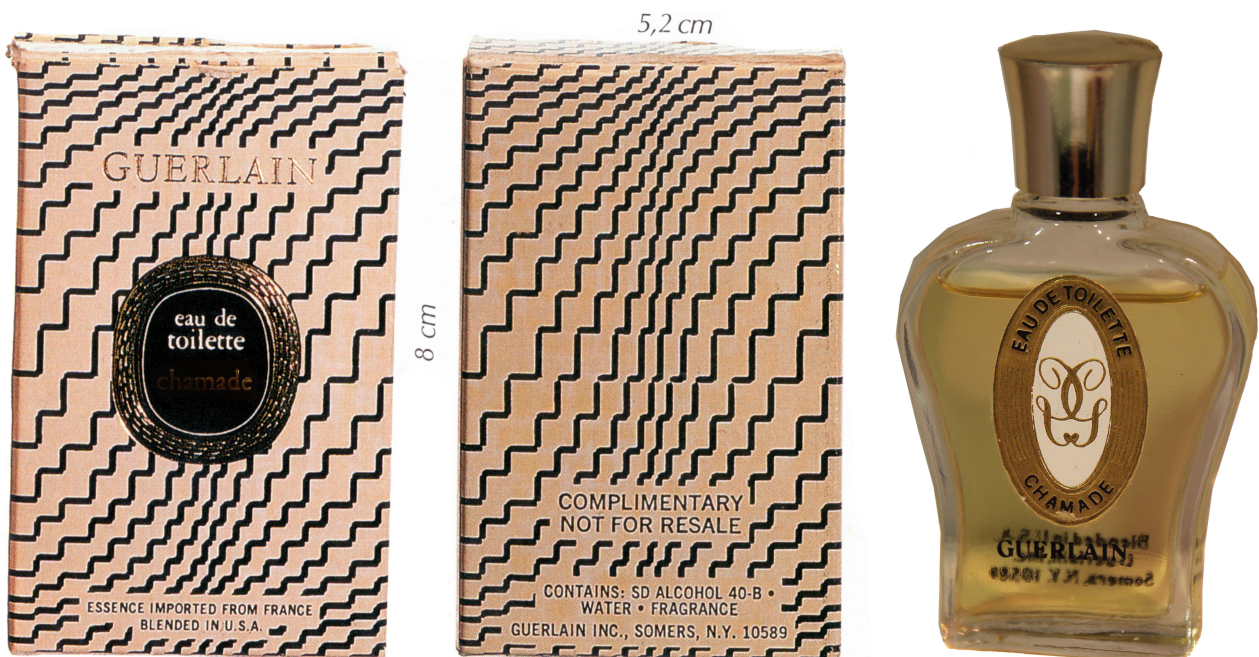

Le bouchon est vissé sur le col du flacon.

LYRE CHANT D'ARÔMES

Sous-Catégorie :	LES LYRES Noires
Sous-Sous-Catégorie :	–
Référence Catalogue :	LYR-N009
Référence GUERLAIN :	Non Communiqué
Concentration :	Eau De Toilette
Contenance :	15ml
Année d'Édition :	1966
Pays de distribution :	France
Mesure du flacon (HxLxP) :	6,9 cm x 3,05 cm x 1,6 cm
Conditionnement :	Boite Blanche

Mesure Conditionnement (HxLxP) :	8,2 cm x 4,3 cm x 1,8 cm
Cible :	Mixte
Indice Valeur :	Très Rare
Côte :	450 €

Édition spéciale offerte au gala de l'école navale de 1966

LYRE CHAMADE

Sous-Catégorie :	LES LYRES Américaines
Sous-Sous-Catégorie :	–
Référence Catalogue :	LYR-AM008
Référence GUERLAIN :	Non Communiqué
Concentration :	Eau De Toilette
Contenance :	15ml
Année d'Édition :	1970
Pays de distribution :	USA
Mesure du flacon (HxLxP) :	6,9 cm x 3,05 cm x 1,6 cm
Conditionnement :	Boite Zigzag
Mesure Conditionnement (HxLxP) :	8 cm x 5 cm x 1,8 cm
Cible :	Femme
Indice Valeur :	Assez Rare
Côte :	200 €

LYRE IMPÉRIALE EXTRA DRY

Sous-Catégorie :	LES LYRES Américaines
Sous-Sous-Catégorie :	–
Référence Catalogue :	LYR-AM007
Référence GUERLAIN :	Non Communiqué
Concentration :	Eau De Cologne
Contenance :	15ml
Année d'Édition :	1970
Pays de distribution :	USA
Mesure du flacon (HxLxP) :	6,9 cm x 3,05 cm x 1,6 cm

Conditionnement :	Boite Zigzag
Mesure Conditionnement (HxLxP) :	8 cm x 5 cm x 1,8 cm
Cible :	Femme
Indice Valeur :	Rare
Côte :	250 €

LYRE MITSOUKO

Sous-Catégorie :	LES LYRES Américaines
Sous-Sous-Catégorie :	–
Référence Catalogue :	LYR-AM006
Référence GUERLAIN :	Non Communiqué
Concentration :	Eau De Toilette
Contenance :	15ml
Année d'Édition :	1970
Pays de distribution :	USA
Mesure du flacon (HxLxP) :	6,9 cm x 3,05 cm x 1,6 cm
Conditionnement :	Boite Zigzag
Mesure Conditionnement (HxLxP) :	8 cm x 5 cm x 1,8 cm
Cible :	Femme
Indice Valeur :	Assez Rare
Côte :	200 €