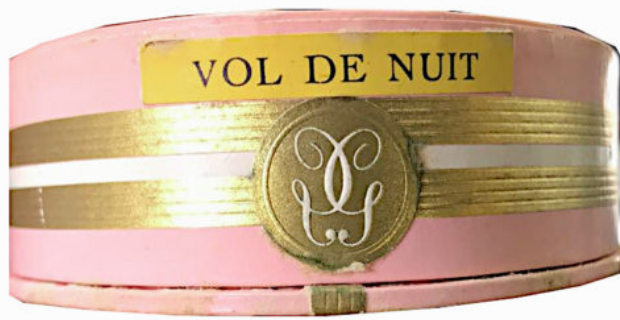

BOUCHON BLEU PARURE

Sous-Catégorie :	LES BOUCHONS BLEUS VISSÉS
Sous-Sous-Catégorie :	
Référence Catalogue :	BBC-029
Référence GUERLAIN :	Non Communiqué
Concentration :	Parfum
Contenance :	1 ml
Année d'Édition :	1980
Pays de distribution :	Japon
Mesure du flacon (HxLxP) :	3,7 cm x 1,7 cm x 0,9 cm
Conditionnement :	Sachet Plastique
Mesure Conditionnement (HxLxP) :	8,1 cm x 4,9 cm x 1,3 cm
Cible :	Femme
Indice Valeur :	Assez Rare
Côte :	80 €

Le flacon se trouve dans un sachet transparent fermé à l'aide d'un autocollant arborant le logo Guerlain.

BOUCHON BLANC L'HEURE BLEUE

Sous-Catégorie :	LES BOUCHONS BLANCS Bakélite
Sous-Sous-Catégorie :	—
Référence Catalogue :	BBL-BA010
Référence GUERLAIN :	Non Communiqué
Concentration :	Parfum
Contenance :	1ml
Année d'Édition :	1973
Pays de distribution :	France
Mesure du flacon (HxLxP) :	2,8 cm x 1,5 cm x 0,9 cm
Conditionnement :	Boite Cartonnée à Glissière
Mesure Conditionnement (HxLxP) :	5,3 cm x 4,3 cm x 1,2 cm

Cible :	Femme
Indice Valeur :	Assez Rare
Côte :	70 €

Le bouchon de matière plastique est clippé sur le col du flacon.

LYRE VOL DE NUIT

Sous-Catégorie :	LES LYRES Noires
Sous-Sous-Catégorie :	—
Référence Catalogue :	LYR-N010
Référence GUERLAIN :	Non Communiqué
Concentration :	Eau De Toilette
Contenance :	15ml
Année d'Édition :	1963
Pays de distribution :	France